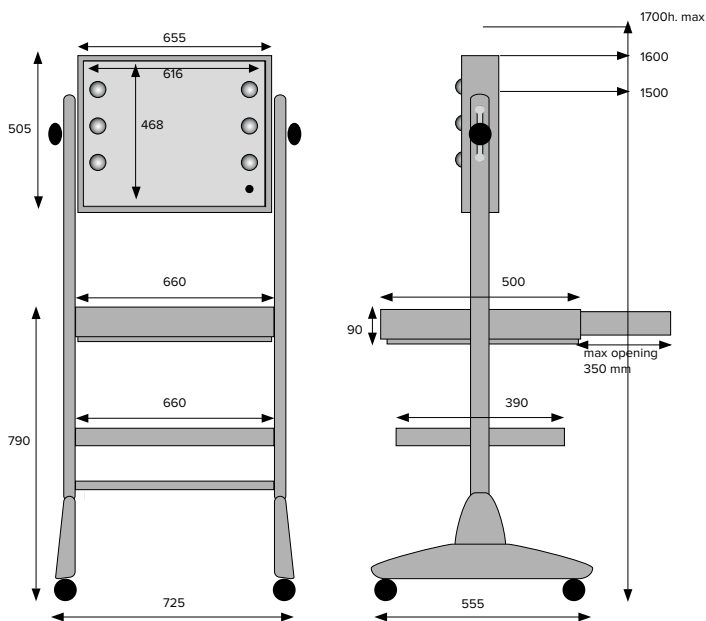

L200.N FO Full Mirror

Dettagli Tecnici
Technical Details

◆ **Solida:** materiali di prima scelta e lavorazione artigianale garantiscono lunga durata.
100% made in Italy

◆ **Spaziosa:** grande cassetto centrale, ripiano inferiore portaoggetti e tavolo superiore offrono ampi e comodi spazi

◆ **Sturdy:** top quality materials and workmanship guarantee long service life. 100% Made in Italy

◆ **Large:** large main drawer, lower storage shelf and table top offer large and convenient spaces

Tutti i prodotti Cantoni sono realizzati in Italia con materiali accuratamente selezionati. Ogni prodotto è frutto di un attento studio per garantire il massimo equilibrio tra estetica e tecnologia. L'autenticità di ogni singolo pezzo Cantoni viene garantita dal nostro marchio di fabbrica.