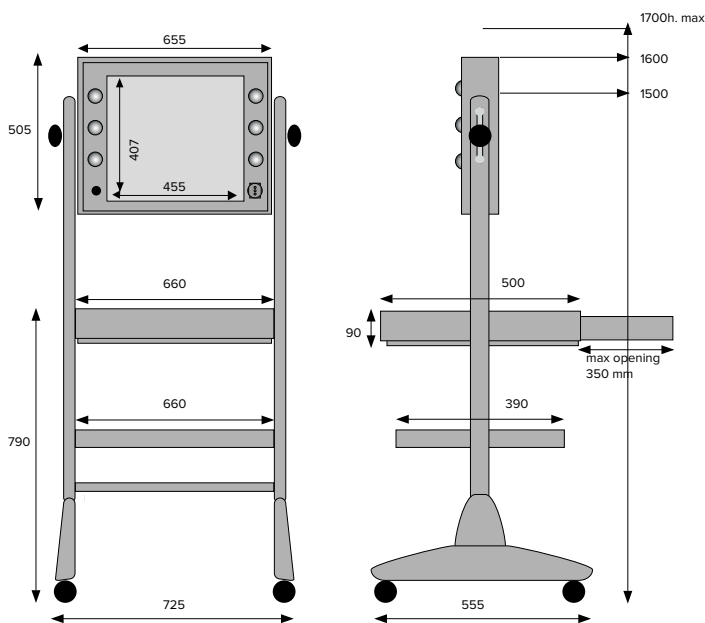

- ◆ **Solida:** materiali di prima scelta e lavorazione artigianale garantiscono lunga durata. 100% made in Italy
- ◆ **Spaziosa:** grande cassetto centrale, ripiano inferiore portaoggetti e tavolo superiore offrono ampi e comodi spazi
- ◆ **Sturdy:** top quality materials and workmanship guarantee long service life. 100% Made in Italy
- ◆ **Large:** large main drawer, lower storage shelf and table top offer large and convenient spaces