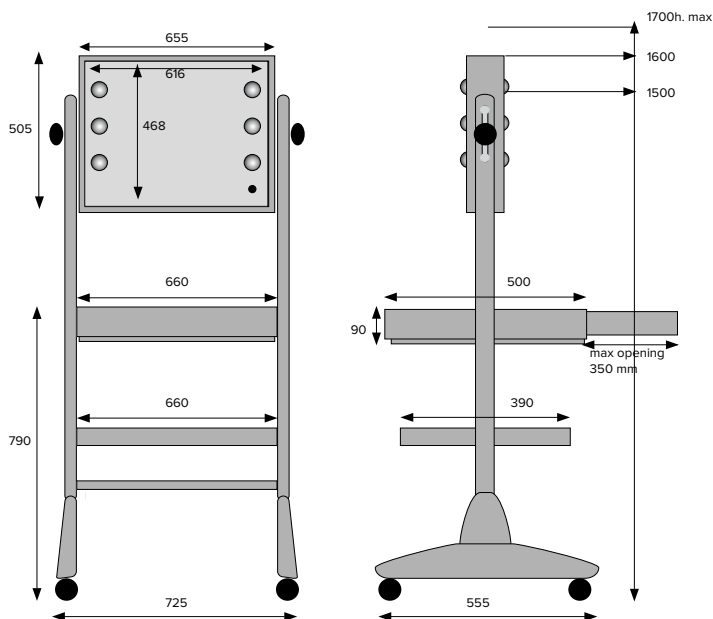

Specchio panoramico illuminato su entrambi i lati

◆ **Solida:** materiali di prima scelta e lavorazione artigianale garantiscono lunga durata.
100% made in Italy

◆ **Spaziosa:** grande cassetto centrale, ripiano inferiore portaoggetti e tavolo superiore offrono ampi e comodi spazi

Panoramic mirror illuminated on both sides

◆ **Sturdy:** top quality materials and workmanship guarantee long service life. 100% Made in Italy

◆ **Large:** large main drawer, lower storage shelf and table top offer large and convenient spaces