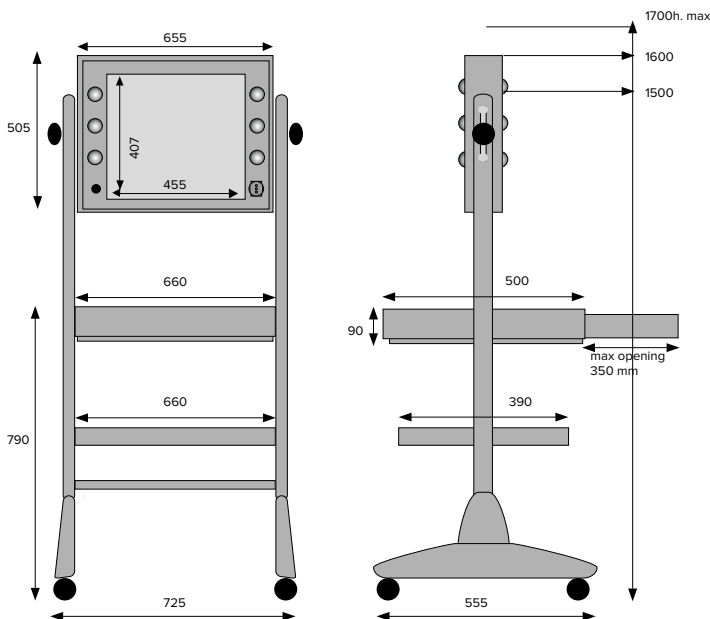

Specchio illuminato su entrambi i lati

◆ **Solida:** materiali di prima scelta e lavorazione artigianale garantiscono lunga durata.
100% made in Italy

◆ **Spaziosa:** grande cassetto centrale, ripiano inferiore portaoggetti e tavolo superiore offrono ampi e comodi spazi

Lighted mirror on both sides

◆ **Sturdy:** top quality materials and workmanship guarantee long service life. 100% Made in Italy

◆ **Large:** large main drawer, lower storage shelf and table top offer large and convenient spaces