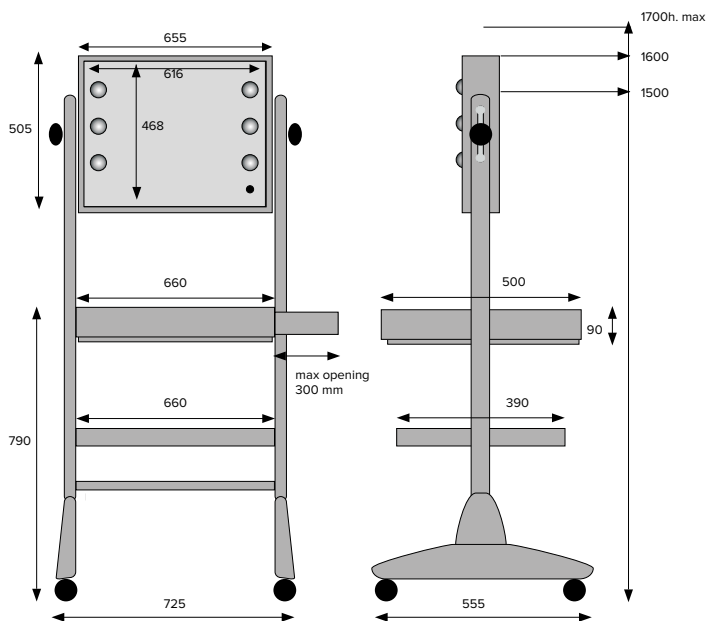

# L400.N Full Mirror

Dettagli Tecnici  
Technical Details

- ◆ **Solida:** materiali di prima scelta e lavorazione artigianale garantiscono lunga durata. 100% made in Italy
- ◆ **Spaziosa:** i 4 cassetti si aprono lateralmente, ripiano inferiore portaoggetti e tavolo superiore offrono ampi e comodi spazi
- ◆ **Sturdy:** top quality materials and workmanship guarantee long service life. 100% Made in Italy
- ◆ **Large:** the 4 drawers can be opened by the side, bottom storage shelf and top table offer large and convenient spaces