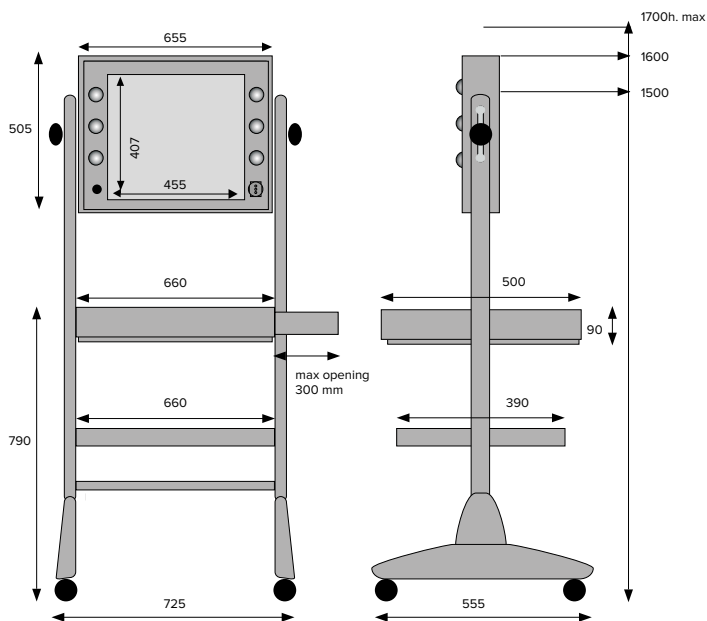

- ◆ **Solida:** materiali di prima scelta e lavorazione artigianale garantiscono lunga durata. 100% made in Italy
- ◆ **Spaziosa:** i 4 cassetti si aprono lateralmente, ripiano inferiore portaoggetti e tavolo superiore offrono ampi e comodi spazi
- ◆ **Sturdy:** top quality materials and workmanship guarantee long service life. 100% Made in Italy
- ◆ **Large:** the 4 drawers can be opened by the side, bottom storage shelf and top table offer large and convenient spaces