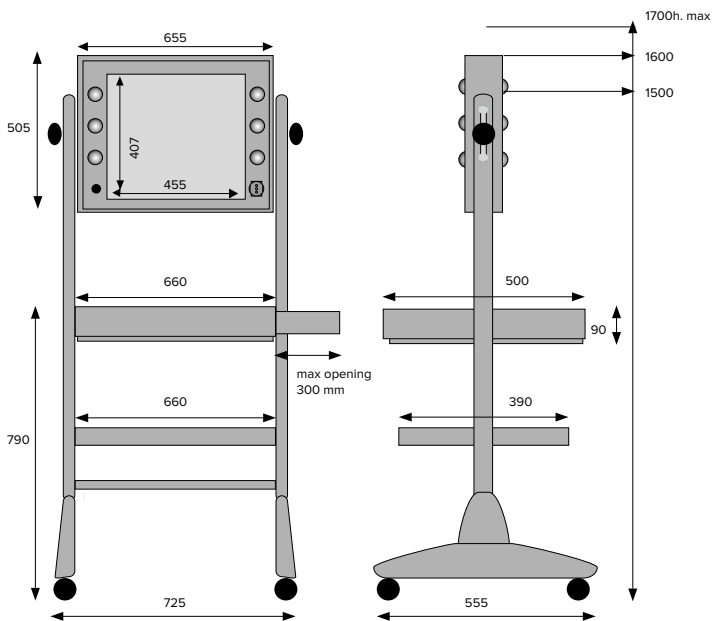

Specchio illuminato su entrambi i lati

- ◆ **Solida:** materiali di prima scelta e lavorazione artigianale garantiscono lunga durata. 100% made in Italy
- ◆ **Spaziosa:** i 4 cassetti si aprono lateralmente, ripiano inferiore portaoggetti e tavolo superiore offrono ampi e comodi spazi
- ◆ **Sturdy:** top quality materials and workmanship guarantee long service life. 100% Made in Italy
- ◆ **Large:** the 4 drawers can be opened by the side, bottom storage shelf and top table offer large and convenient spaces

Lighted mirror on both sides

Tutti i prodotti Cantoni sono realizzati in Italia con materiali accuratamente selezionati. Ogni prodotto è frutto di un attento studio per garantire il massimo equilibrio tra estetica e tecnologia. L'autenticità di ogni singolo pezzo Cantoni viene garantita dal nostro marchio di fabbrica.