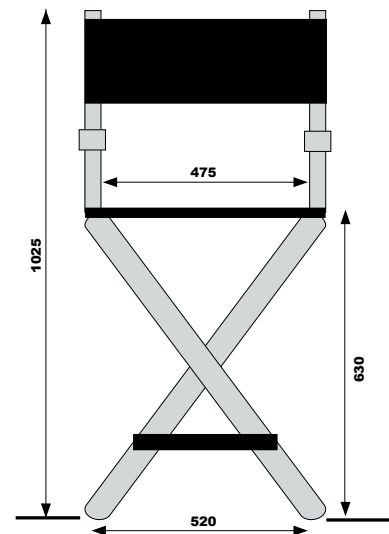

- ◆ **Struttura** in legno di faggio essiccato laccato
- ◆ **Pieghevole** e trasportabile con apposita sacca
- ◆ **Seduta e schienale** traspiranti e lavabili,
- ◆ **Schienale** removibile
- ◆ **Personalizzabile** con logo sullo schienale
- ◆ **Accessoriabile**
- ◆ 100% fabbricazione italiana

Chiusa ingombro  
dimensioni:  
530X220X850mm

Folded chair  
dimensioni:  
530X220X850mm

7.2 KG

Tutti i prodotti Cantoni sono realizzati in Italia con materiali accuratamente selezionati. Ogni prodotto è frutto di un attento studio per garantire il massimo equilibrio tra estetica e tecnologia. L'autenticità di ogni singolo pezzo Cantoni viene garantita dal nostro marchio di fabbrica.