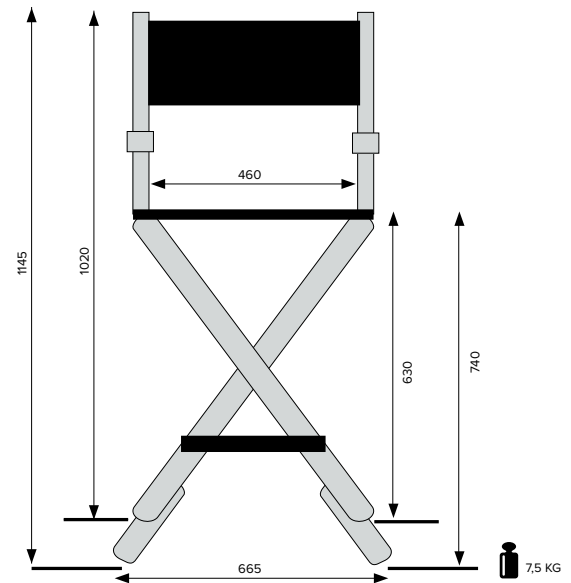

- ◆ **Struttura** in legno di faggio laccato, vernice atossica
- ◆ **Pieghevole** e trasportabile con apposita sacca
- ◆ **Seduta e schienale** traspiranti e lavabili
- ◆ **Schienale** removibile
- ◆ **Personalizzabile** con logo sullo schienale
- ◆ **Accessoriabile**
- ◆ 100% fabbricazione italiana

- ◆ Dried lacquered beech **structure**, non-toxic paint
- ◆ **Foldable** and easy-to-carry with suitable bag
- ◆ **Seat and backrest** breathable and washable
- ◆ **Removable** backrest
- ◆ **Customized** whit logo
- ◆ **Available accessories**
- ◆ **Handcrafted** in Italy

Chiusa ingombro
dimensioni
650X150X950mm

Folded chair
dimensions:
650X150X950mm

Tutti i prodotti Cantoni sono realizzati in Italia con materiali accuratamente selezionati. Ogni prodotto è frutto di un attento studio per garantire il massimo equilibrio tra estetica e tecnologia. L'autenticità di ogni singolo pezzo Cantoni viene garantita dal nostro marchio di fabbrica.