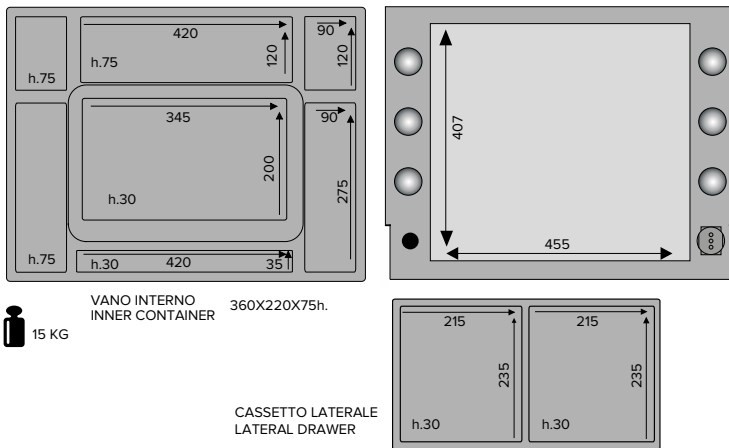

- ◆ **Capiente:** Cassetto laterale estraibile a chiusura magnetica, vano centrale profondo
- ◆ **Comoda:** il pratico vassoio superiore scorrevole offre un'ampia area di lavoro
- ◆ **Personalizzabile:** loghi e immagini stampabili su coperchio e specchio
- ◆ 100% fabbricazione italiana

Altezza piano di lavoro 940 mm con estensione massima delle gambe telescopiche

- ◆ **Large:** Side retractable drawer with magnetic closure, deep main compartment
- ◆ **Convenient:** the practical sliding top tray offers a large working area
- ◆ **Customizable:** logos printable on both cover and mirror
- ◆ **Handcrafted in Italy**

Working table 940 mm high with maximum extension of the telescopic legs

Tutti i prodotti Cantoni sono realizzati in Italia con materiali accuratamente selezionati. Ogni prodotto è frutto di un attento studio per garantire il massimo equilibrio tra estetica e tecnologia. L'autenticità di ogni singolo pezzo Cantoni viene garantita dal nostro marchio di fabbrica.