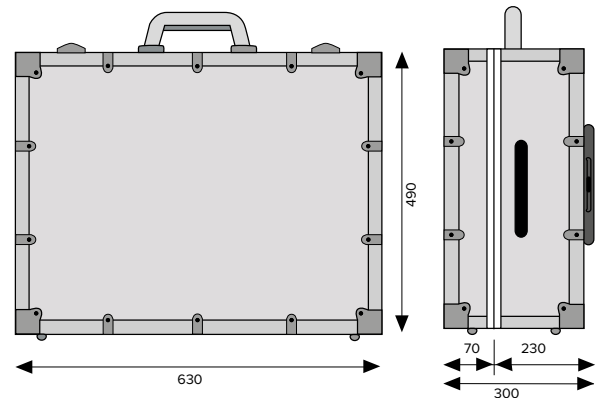

- ◆ **Capiente:** Cassetto laterale estraibile a chiusura magnetica, vano centrale profondo
- ◆ **Comoda:** il pratico vassoio superiore scorrevole offre un'ampia area di lavoro
- ◆ **Personalizzabile:** loghi e immagini stampabili su coperchio e specchio
- ◆ 100% fabbricazione italiana

Altezza piano di lavoro 940 mm con estensione massima delle gambe telescopiche

- ◆ **Large:** Side retractable drawer with magnetic closure, deep main compartment
- ◆ **Convenient:** the practical sliding top tray offers a large working area
- ◆ **Customizable:** logos printable on both cover and mirror
- ◆ **Handcrafted in Italy**

Working table 940 mm high with maximum extension of the telescopic legs

Tutti i prodotti Cantoni sono realizzati in Italia con materiali accuratamente selezionati. Ogni prodotto è frutto di un attento studio per garantire il massimo equilibrio tra estetica e tecnologia. L'autenticità di ogni singolo pezzo Cantoni viene garantita dal nostro marchio di fabbrica.